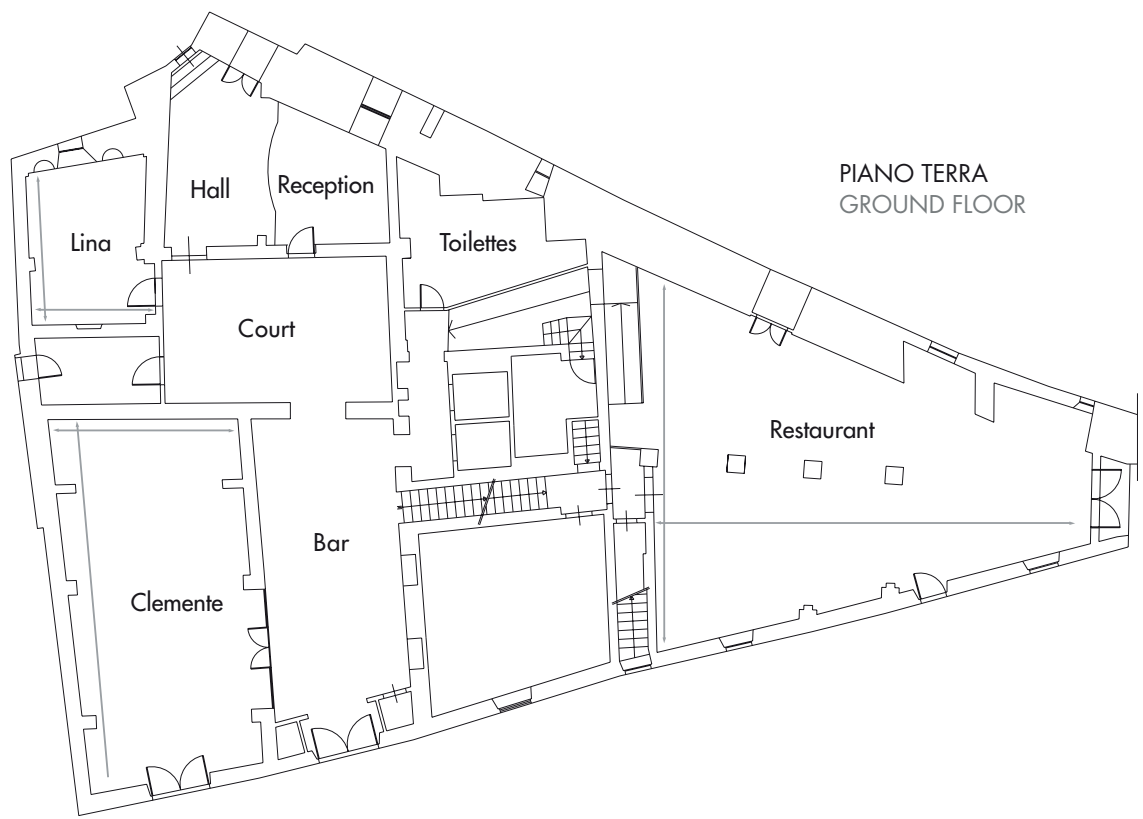

UNA Palazzo Mannaioni

UNA Palazzo Mannaioni è una prestigiosa dimora storica del '500 con 43 camere e 4 eleganti suites. Il palazzo, che domina le vallate offrendo ai suoi ospiti un panorama veramente suggestivo, dispone di American Bar, 3 sale meeting con capienza fino a 85 persone e piscina. Il ristorante propone la cucina tipica toscana.

Attrezzature standard:
Standard meeting equipment:

- Lavagna a fogli mobili
Flip Charts
- Schermo gigante
(a partire da 2x2 mt)
Wide screen
- Blocco note e penna
Notepad and pen
- Hospitality desk
Hospitality desk
- Videobeam
(videoproiettore collegabile a PC
con grande schermo)
- Videobeam
- Videoregistratore
Video recorder
- Registrazione audio
Audio recording
- Schermo gigante
Wide screen