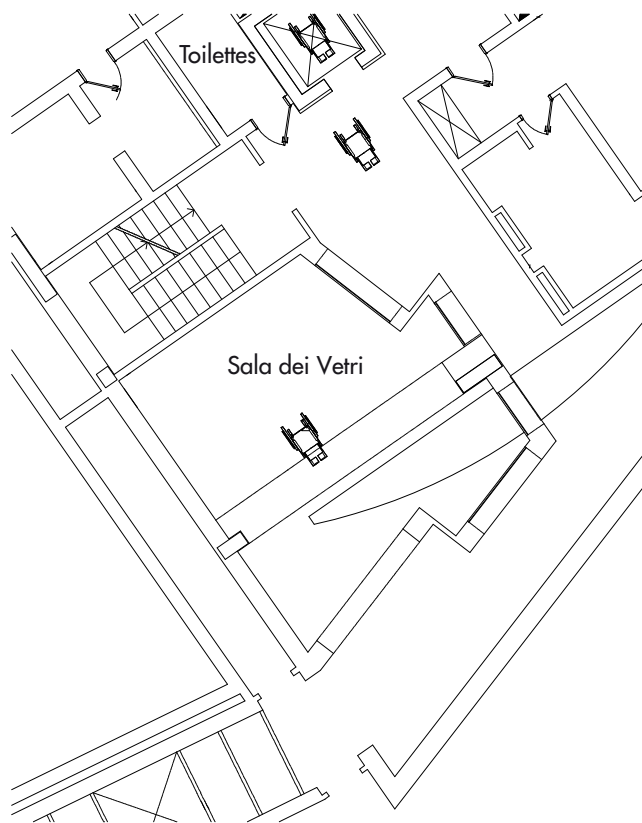

Attrezzature standard:
Standard meeting equipment:

- Lavagna a fogli mobili
  Flip Charts
- Schermo gigante
  (a partire da 2x2 mt)
  Wide screen
- Blocco note e penna
  Notepad and pen
- Hospitality desk
  Hospitality desk
- Videobeam
  (videoproiettore collegabile a PC
  con grande schermo)
- Videobeam
- Videoregistratore
  Video recorder
- Registrazione audio
  Audio recording
- Schermo gigante
  Wide screen

Servizi su richiesta:
Service on request:

- Servizio segreteria
  Desk assistance
- Servizio hostess
  Hostesses
- Traduzione simultanea
  Simultaneous translation
- Fotocopiatrice, fax
  Copier, fax machine
- Servizi fotografici
  Photo service
- Allestimenti floreali
  Flower decorations
- Assistenza Tecnica
  Technical Assistance
- Registratore video
  Video recording

Attrezzature su richiesta:
Meeting equipment on request:

- Videoconferenza
  Videoconference
- Puntatore laser
  Laser Marker
- TV
  TV monitor
- Proiezione diapositive
  Slide projector
- Lavagna luminosa
  Overhead projector

	Teatro Theatre	Scuola Classroom	Tavolo a U U shaped	Tavolo unico Board room	Banchetti Banquets	Cocktail Parties	Dimensioni Dimensions	Altezza Height	Mq Mq	Porte Doors	Luce Light

FIRENZE - Montaione UNA PALAZZO MANNAIONI

Clemente	85	45	40	35	40	70	6,5x12,5	4,8	78,1	2x2,3	✓
Lina	16		8	16			4x6	3,5	29	0,9x2,1	✓
Sala dei Vetri				10			4,7x7	2,8	38	3,5x2,7	✓
Restaurant					80		15x13,2		130		✓