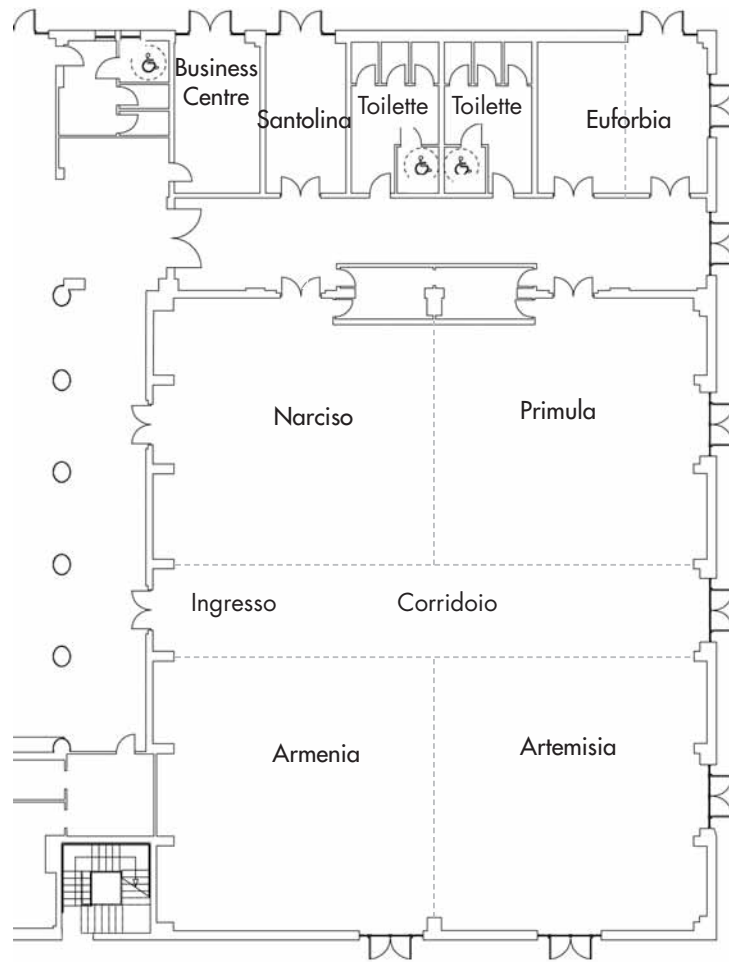

Viareggio - 4 km  
Viareggio - 4 km

Carrara Fiere - 33 km  
Exhibition centre - 33 km

Viareggio - 4,5 km  
Viareggio - 4,5 km

A11 uscita/exit Viareggio - 4 km  
A12 GE-LI uscita/exit Versilia - 8 km

PIANO TERRA  
GROUND FLOOR