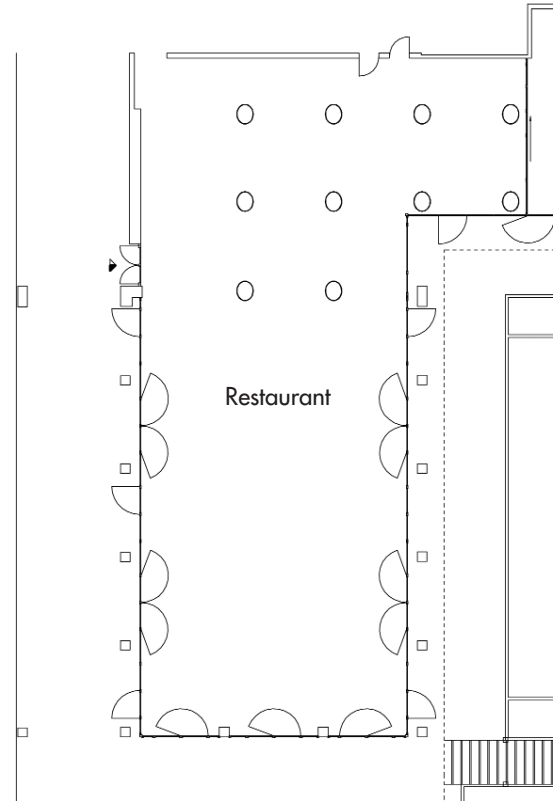

PIANO TERRA
GROUND FLOOR

Attrezzature standard:
Standard meeting equipment:

- Lavagna a fogli mobili
  Flip Charts
- Schermo
  Screen
- Blocco note e penna
  Notepad and pen
- Hospitality desk
  Hospitality desk
- Videobeam
  (videoproiettore collegabile a PC con grande schermo)
  Videobeam VPR
- Puntatore laser
  Laser Marker
- Amplificazione con radiomicrofoni
  Loud Speaker unit
- Microfoni
  Microphones

Attrezzature su richiesta:
Meeting equipment on request:

- Registrazione audio
  Audio recording
- Videokonferenza
  Videoconference
- Servizi su richiesta:
  Service on request:
- Servizio segreteria
  Desk assistance
- Servizio hostess
  Hostesses
- Traduzione simultanea
  Simultaneous translation
- Fotocopiatrice, fax
  Copier, fax machine
- Servizi fotografici
  Photo service
- Allestimenti floreali
  Flower decorations
- Assistenza Tecnica
  Technical Assistance
- Fotocopiatrice, fax
  Copier, fax machine

Teatro Theatre	Scuola Classroom	Tavolo a U U shaped	Tavolo unico Board room	Banchetti Banquets	Cocktail Parties	Dimensioni Dimensions	Altezza Height	Superficie Area	Porte Doors	Luce Light

VERSILIA - UNA HOTEL VERSILIA

Orchidea (1+2+3+4)	640				400	500	24x24,7	3,7	640	1,8x2,1	✓
Armenia (1)	115	40	32	42	100	90	12x11,9	3,7	140	1,8x2,1	✓
Artemisia (2)	115	40	32	42	100	90	12x11,9	3,7	140	1,8x2,1	✓
Narciso (3)	100	30	28	38	100	80	12x11,5	3,7	130	1,8x2,1	✓
Primula (4)	100	30	28	38	100	80	12x11,5	3,7	130	1,8x2,1	✓
Euforbia	40		18	22			7,4x6,6	3,7	50	1,8x2,1	✓
Santolina	9		8	8			3,5x6,8	3,7	25	1,8x2,1	✓
Narciso + Primula	200	60	56	76	200	160	24x11,5	3,7	264	1,8x2,1	✓
Narciso + Armenia	215	70	32	80	200	170	12x27,4	3,7	324	1,8x2,1	✓
Artemisia + Primula	215	70	56	80	200	170	12x27,4	3,7	316	1,8x2,1	✓
Artemisia + Armenia	230	80	96	84	200	160	24x11,9	3,7	282	1,8x2,1	✓
Ristorante					240	500	12x30	3,2	404		✓