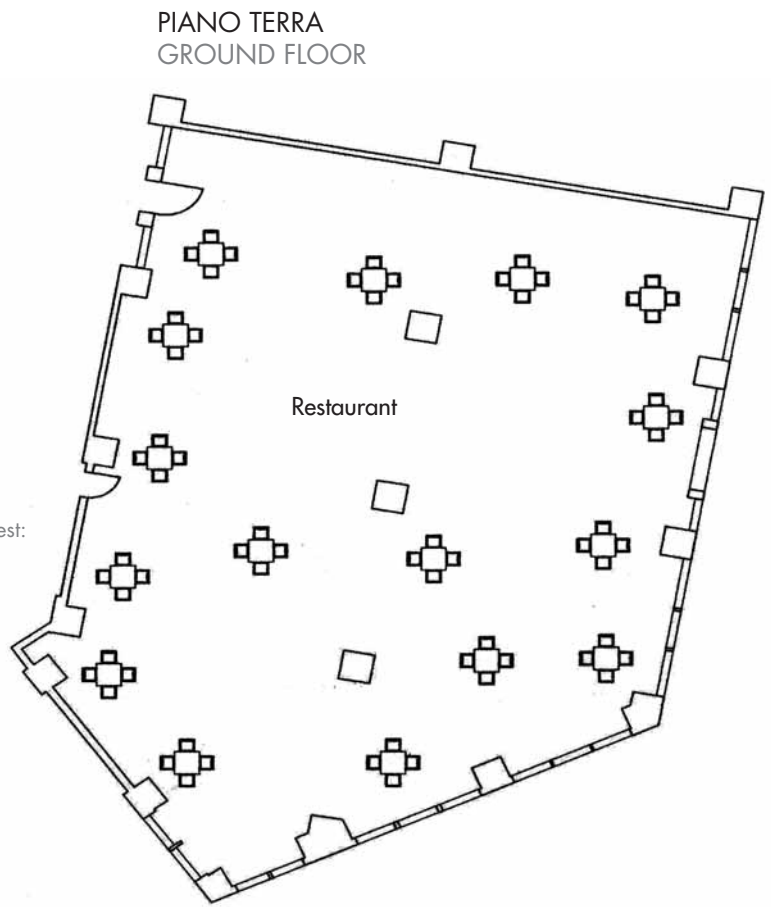

Bari Torre a Mare - 1 km  
Bari Torre a Mare - 1 km

Fiera del Levante - 24 km  
Exhibition centre - 24 km

A14 uscita Bari nord - 14 km  
A14 exit Bari nord - 14 km

Bari - 11 km  
Bari - 11 km

PRIMO PIANO INTERRATO  
FIRST UNDERGROUND FLOOR

PIANO TERRA  
GROUND FLOOR

Attrezzature standard:  
Standard meeting equipment:

- Lavagna a fogli mobili
- Flip Charts
- Schermo
- Screen
- Blocco note e penna
- Notepad and pen
- Hospitality desk
- Hospitality desk
- Amplificazione
- Amplification
- Puntatore laser
- Laser Marker
- Schermo gigante
- (a partire da 2x2 mt)
- Wide screen