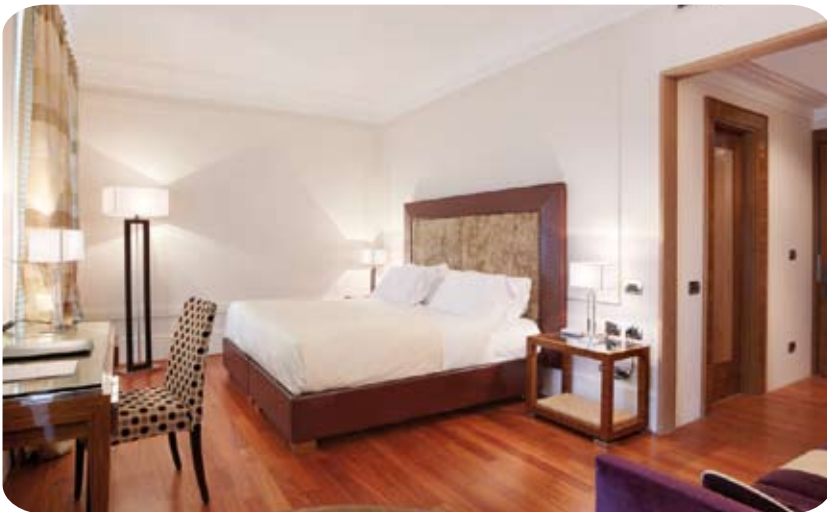

L. Da Vinci (FCO) - 30 km
Ciampino (CIA) - 16 km

Termini - 100 mt
Termini - 100 mt

Centro città
City centre

Nuova Fiera di Roma - 23 km
Exhibition centre - 23 km

A1 MI-NA uscita Roma Est - 20 km
A1 MI-NA exit Roma Est - 20 km