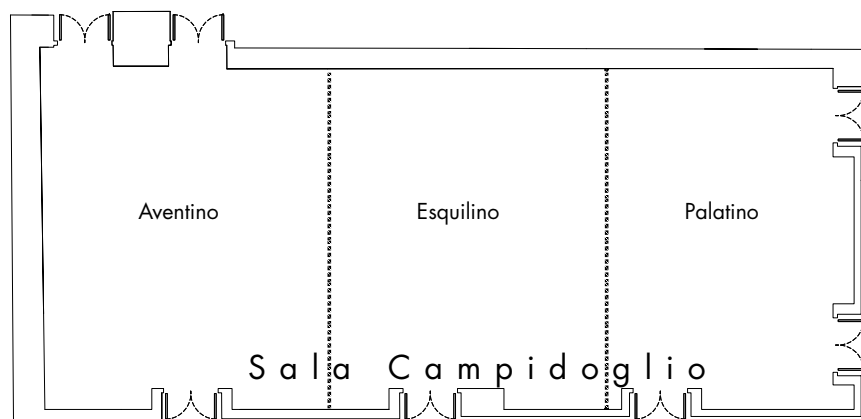

Centro città  
City centre

Nuova Fiera di Roma - 23 km  
Exhibition centre - 23 km

A1 MI-NA uscita Roma Est - 20 km  
A1 MI-NA exit Roma Est - 20 km

PIANO TERRA  
GROUND FLOOR

Attrezzature standard:  
Standard meeting equipment: