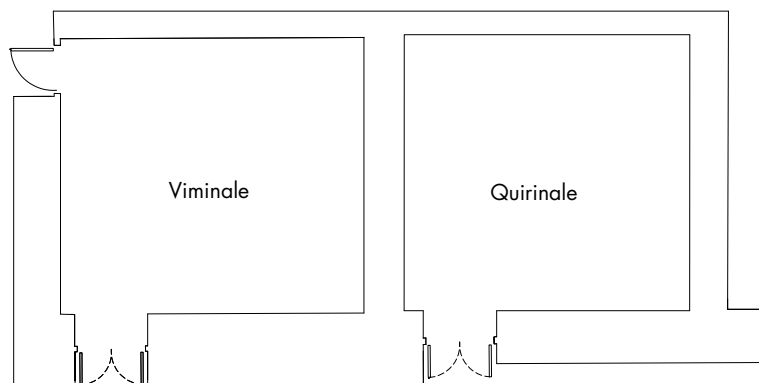

Centro città  
City centre

Nuova Fiera di Roma - 23 km  
Exhibition centre - 23 km

A1 MI-NA uscita Roma Est - 20 km  
A1 MI-NA exit Roma Est - 20 km

PIANO TERRA  
GROUND FLOOR

Attrezzature standard:  
Standard meeting equipment: