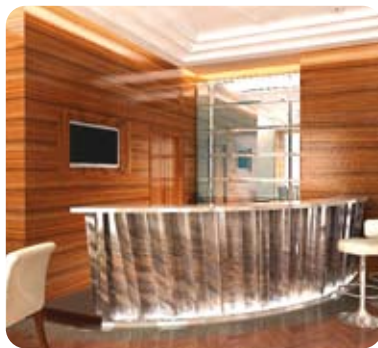

# UNA Hotel Roma

Nel centro della capitale, a pochi passi dalla stazione Termini, il nuovo UNA Hotel Roma, con uno stile architettonico dalla forte personalità sviluppato su 6 piani, disporrà di 197 camere, 5 sale meeting, ristorante e bar. Garage privato.

In the centre of Rome, close by the Termini train station, the new UNA Hotel Roma will be characterized by a strong architectural design throughout its six floors. It will feature 197 rooms, 5 meeting rooms, restaurant and bar. Private garage.