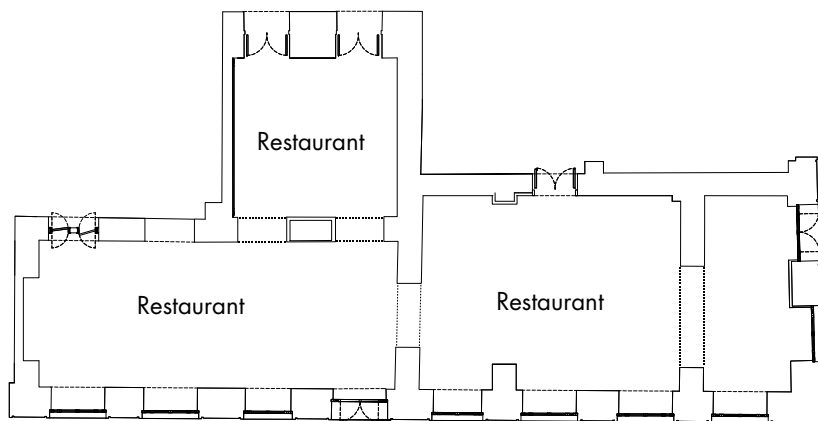

Centro città  
City centre

Nuova Fiera di Roma - 23 km  
Exhibition centre - 23 km

A1 MI-NA uscita Roma Est - 20 km  
A1 MI-NA exit Roma Est - 20 km

PIANO TERRA  
GROUND FLOOR

Attrezzature standard:  
Standard meeting equipment: