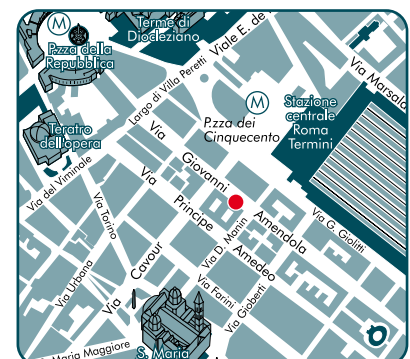

L. Da Vinci (FCO) - 30 km
Ciampino (CIA) - 16 km

Termini - 100 mt
Termini - 100 mt

Centro città
City centre

Nuova Fiera di Roma - 23 km
Exhibition centre - 23 km

A1 MI-NA uscita Roma Est - 20 km
A1 MI-NA exit Roma Est - 20 km