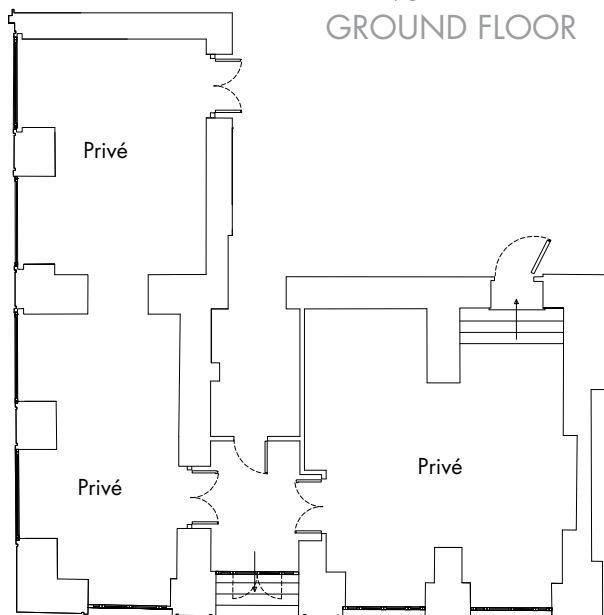

Centro città  
City centre

Nuova Fiera di Roma - 23 km  
Exhibition centre - 23 km

A1 MI-NA uscita Roma Est - 20 km  
A1 MI-NA exit Roma Est - 20 km

PIANO TERRA  
GROUND FLOOR

Attrezzature standard:  
Standard meeting equipment: