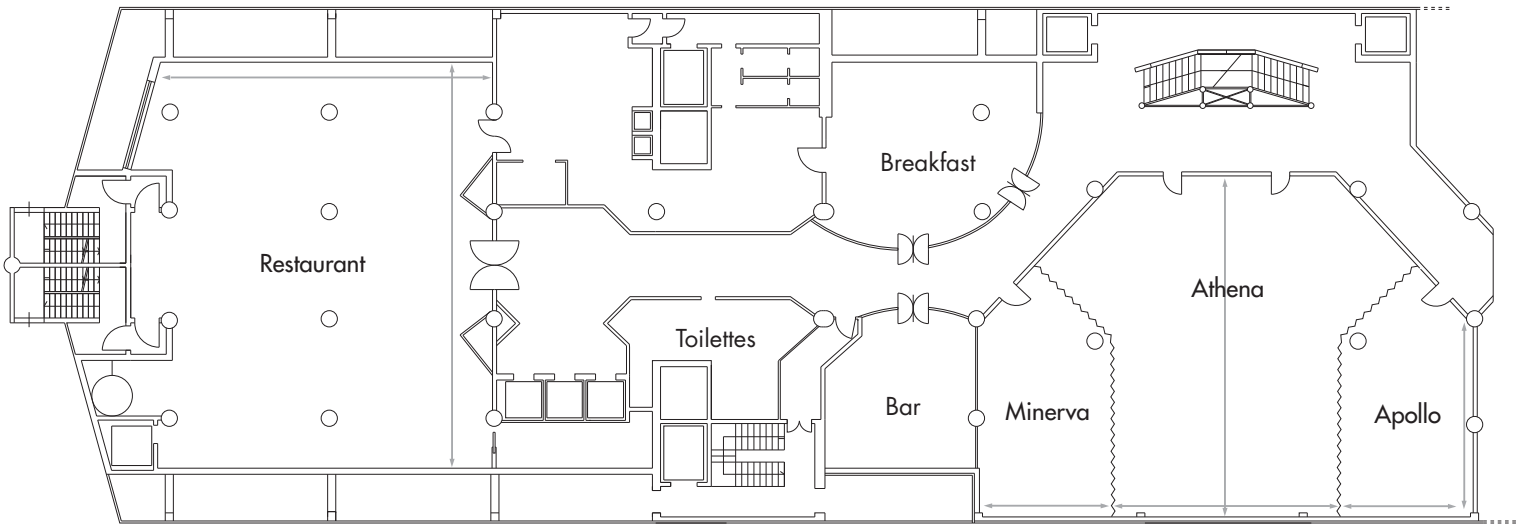

Orio al Serio (BGY) - 3 km
 Orio al Serio (BGY) - 3 km

2 km
 2 km

A4 Milano-Venezia uscita Bergamo - 2 km
 A4 Milano-Venezia exit Bergamo - 2 km

Bergamo - 2 km
 Bergamo - 2 km

QUARTO PIANO
FOURTH FLOOR

PIANO TERRA
GROUND FLOOR

Centro Congr. 4° Piano	400	100	100	72	250	250	24,2x16,7	2,9	356,9	1,4x2,0	✓
Athena	200	60	50	36	120	120	11,4x16,7	2,9	220,3	1,4x2,0	✓
Apollo	55	32	25	18	30	60	6,3x9,3	2,9	70,0	1,4x2,0	✓
Minerva	55	32	25	18	30	60	6,3x9,3	2,9	70,0	1,4x2,0	✓
Islanda	20	18	10	12	30		7,0x5,0	2,9	35,0	1,0x2,1	
Restaurant					120		19,9x16,3		325,6		✓