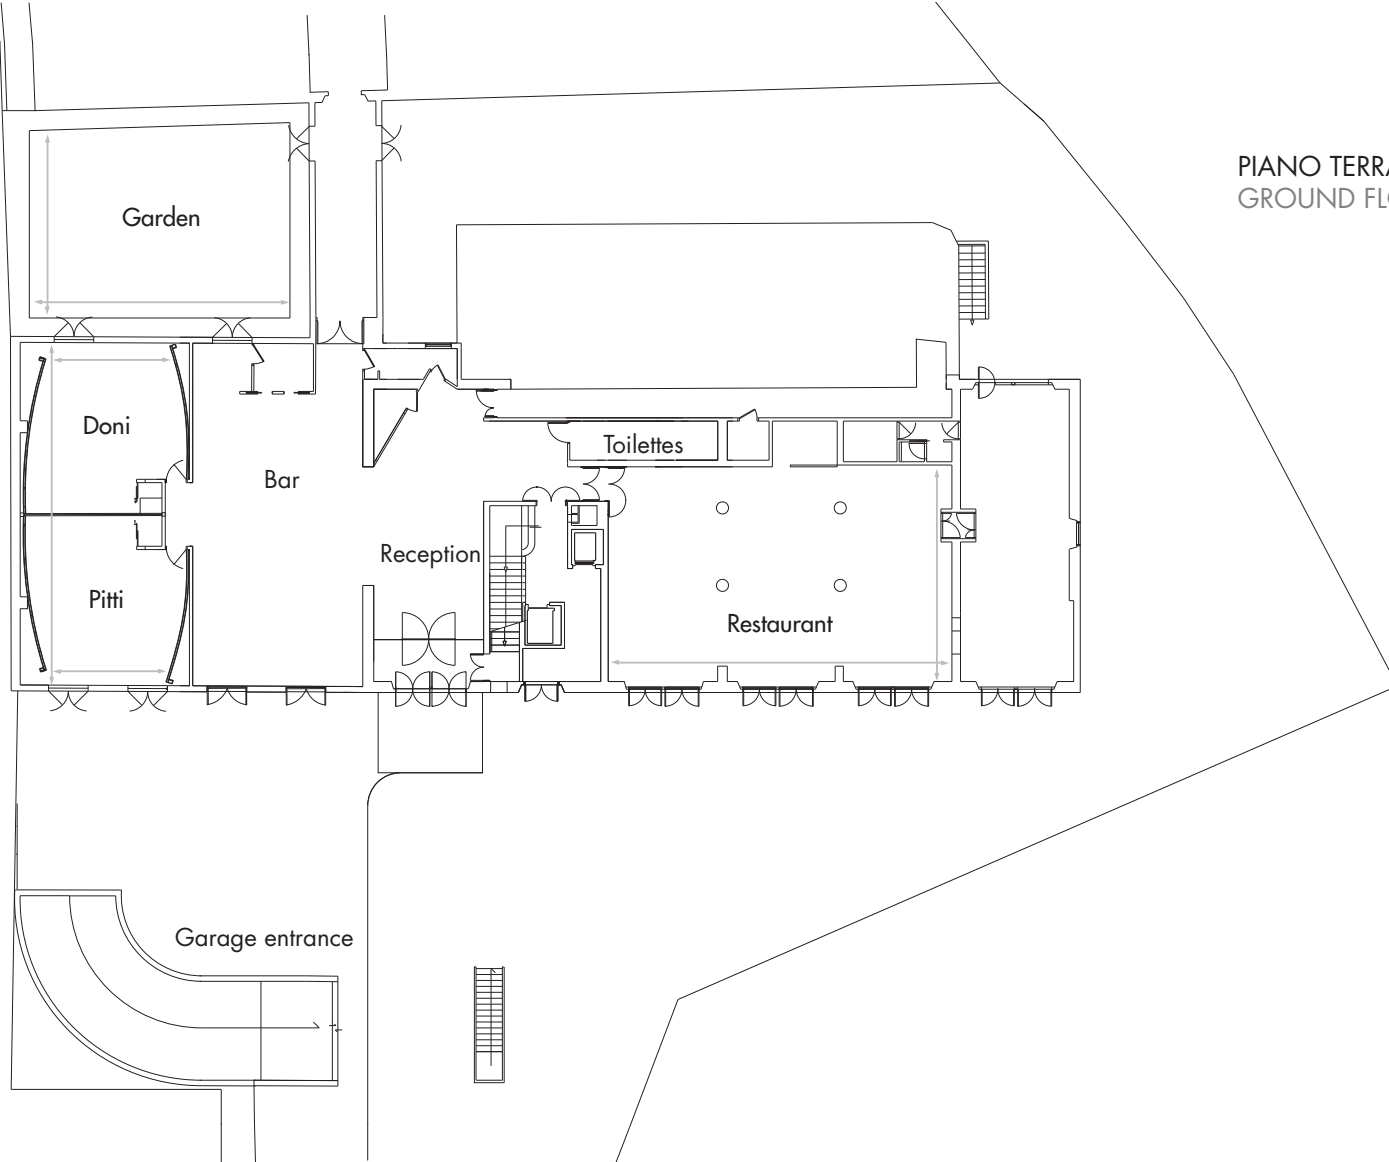

Firenze SMN - 1,5 km  
Firenze SMN - 1,5 km

Firenze Expo e Congressi - 1,5 km  
Firenze Expo & Congress - 1,5 km

PIANO TERRA  
GROUND FLOOR

**Attrezzature standard:**  
Standard meeting equipment:

- Lavagna luminosa  
Overhead projector
- Lavagna a fogli mobili  
Flip Charts
- Schermo  
Screen
- Blocco note e penna  
Notepad and pen
- Hospitality desk  
Hospitality desk
- Amplificazione  
Loudspeaker
- Puntatore laser  
Laser Marker
- Videoregistratore  
Video recorder VCR
- Registrazione audio  
Audio recording
- Segnaletica interna su monitor  
In-house meeting information on monitor