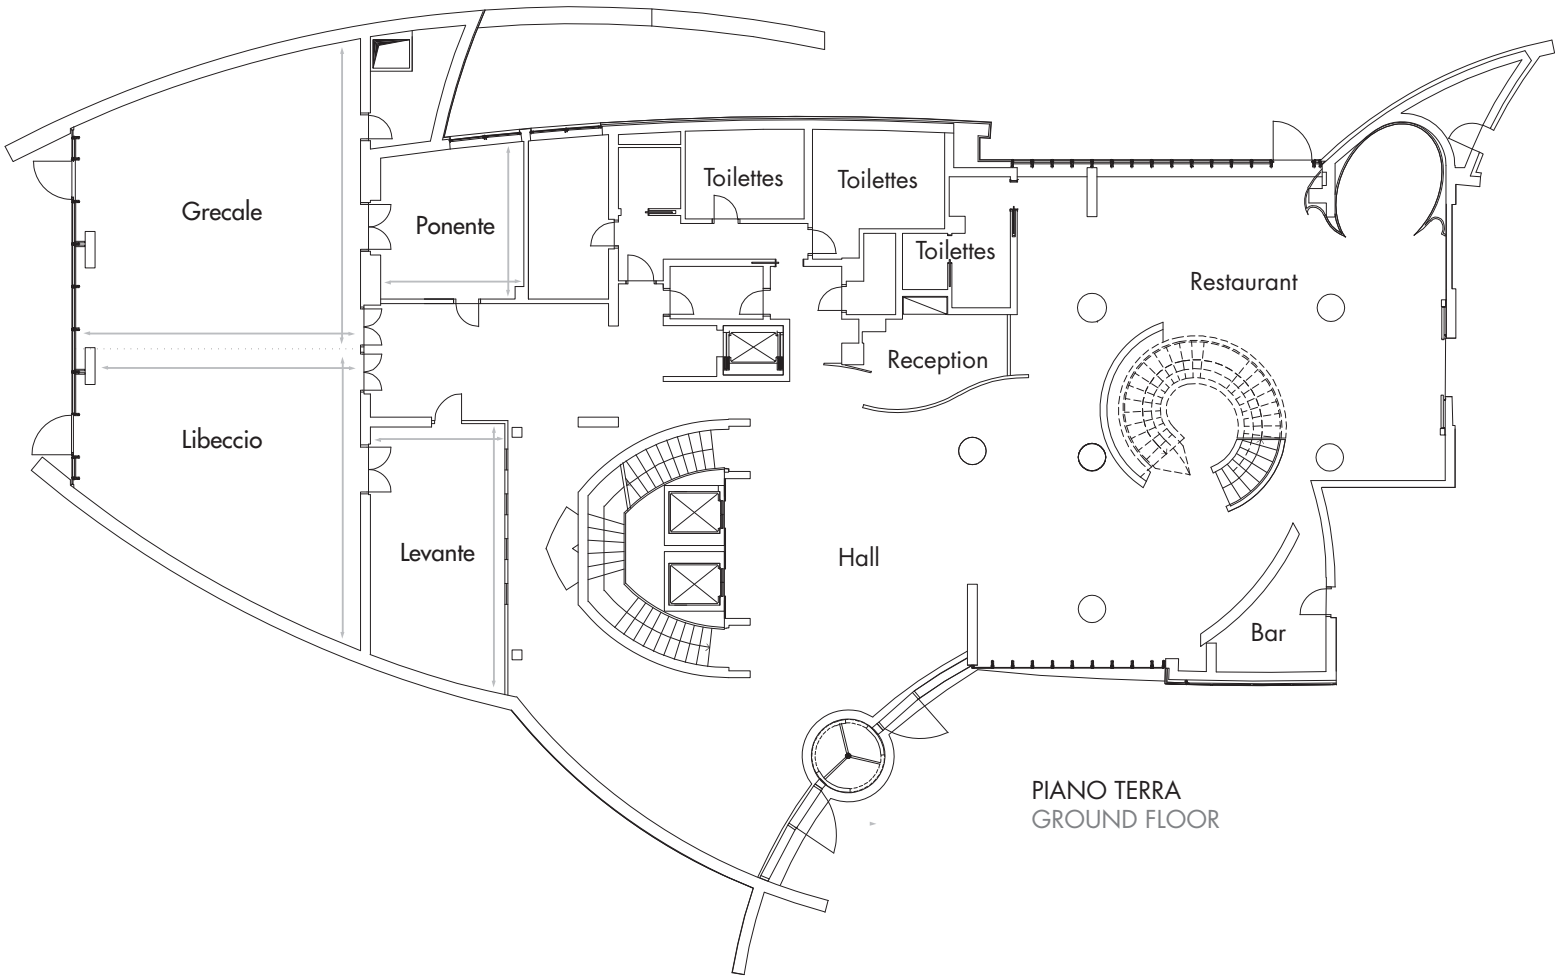

UNA Hotel Malpensa

Originale struttura architettonica costruita intorno all'idea di movimento. Situato sulla direttrice di collegamento all'aeroporto di Milano-Malpensa, l'hotel sviluppa un moderno concetto di ospitalità nei suoi 11 piani, 160 camere e 5 sale riunioni. Ampio e accogliente il bar, piacevole e versatile il ristorante su due livelli. Garage con 70 posti.

Malpensa Express - 12 km
Malpensa Express - 12 km

Fiera Milano Rho-Pero - 13 km
Exhibition center Rho-Pero - 13 km

A8 MI-VA uscita Legnano - 500 mt
A8 MI-VA Legnano Exit - 500 mt

PIANO TERRA
GROUND FLOOR