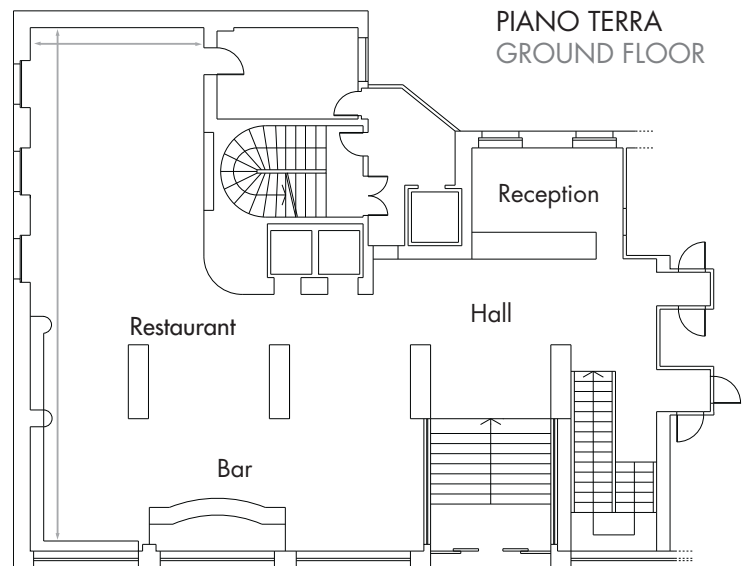

Linea Gialla fermata Porta Romana - 50 mt
Yellow Line Porta Romana Station - 50 mt

Milano Centrale - 4 km
Milano Centrale - 4 km

Attrezzature standard:
Standard meeting equipment:

Lavagna luminosa
Overhead projector
Lavagna a fogli mobili
Flip Charts
Schermo
Screen
Blocco note e penna
Notepad and pen
Hospitality desk
Hospitality desk

MILANO - UNA HOTEL MEDITERRANEO

Perla	70	45	40	45	50	70	12,1x5,9	2,8	68,4	1,2x2,1	✓
Giada	50	30	25	30	30	50	5,3x8,8	3,3	48,4	1,2x2,1	✓
Ambra	20	12	10	12			5,0x3,9	3,3	21,1	0,8x2,1	✓
Restaurant					30		5,1x15,2		63,1		✓