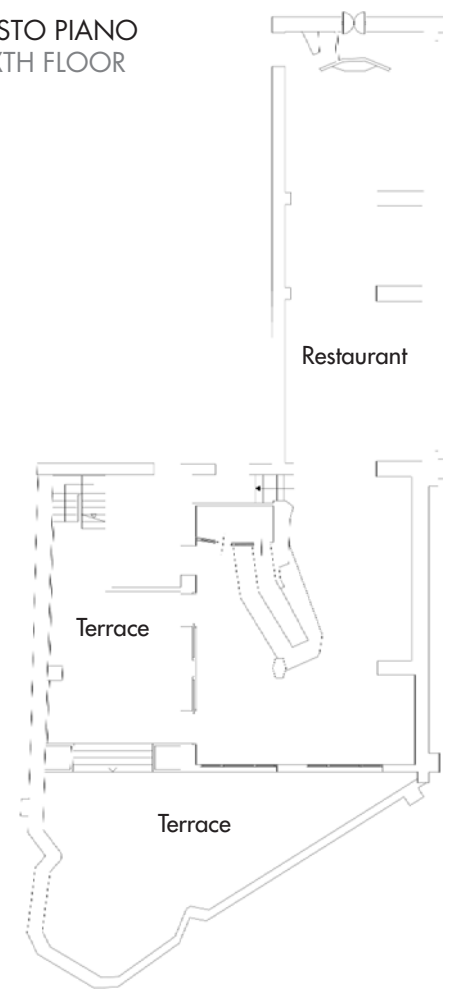

Napoli Centrale - 400 mt
Napoli Centrale - 400 mt

A1 Milano-Napoli - 10 km
A1 Milano-Napoli - 10 km

PIANO AMMEZZATO
MEZZANINE

SESTO PIANO
SIXTH FLOOR

Attrezzature standard:
Standard meeting equipment:

- Lavagna luminosa
Overhead projector
- Lavagna a fogli mobili
Flip Charts
- Schermo
Screen
- Blocco note e penna
Notepad and pen
- Hospitality desk
Hospitality desk
- Amplificazione
Amplification
- Puntatore laser
Laser Marker
- Videoregistratore
Video recorder VCR
- Registrazione audio
Audio recording
- Segnaletica interna su monitor/tv
In-house meeting information on TV