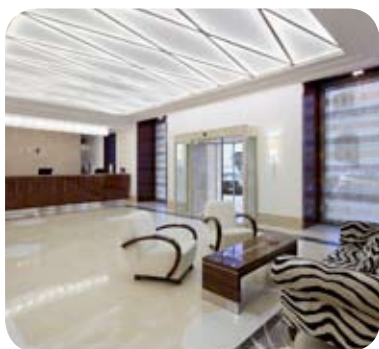

UNA Hotel Roma

Nel centro della capitale, a pochi passi dalla stazione Termini, il nuovo UNA Hotel Roma, con uno stile architettonico dalla forte personalità con richiami art déco sviluppato su 6 piani, dispone di 197 camere, 5 sale meeting fino a 200 persone, ristorante e bar. Garage privato.

In the centre of Rome, close by the Termini train station, the new UNA Hotel Roma will be characterized by art déco reminiscences and a strong architectural design throughout its 6 floors. It features 197 rooms, 5 meeting rooms up to 200 delegates, restaurant and bar. Private garage.