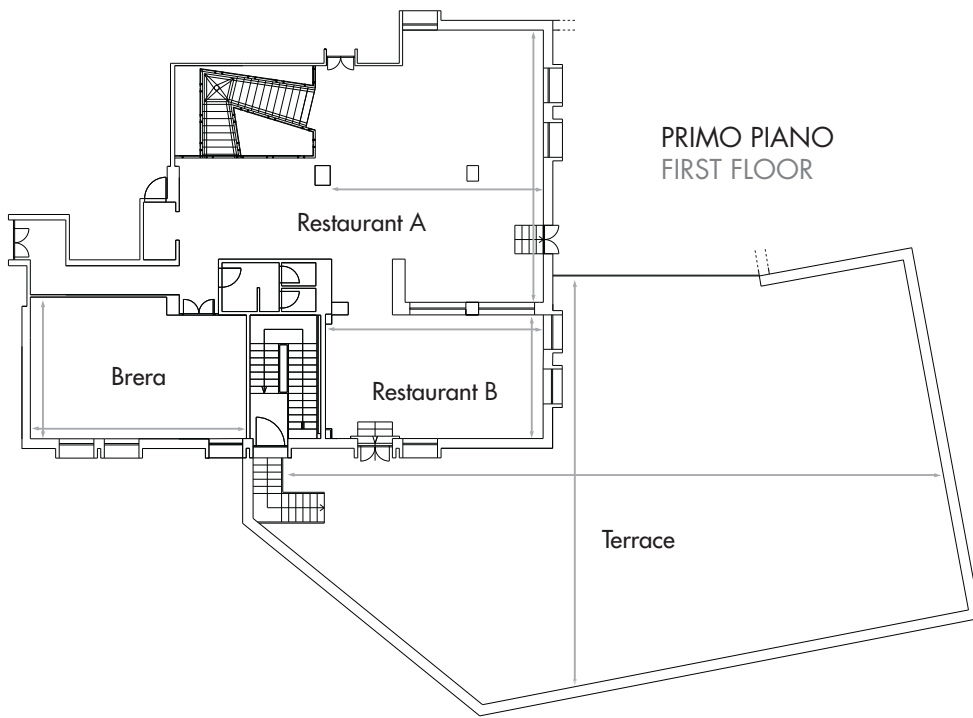

Sofisticato design, nel cuore di Corso Como, la zona più alla moda di Milano. UNA Hotel Tocq si propone con 122 camere di cui 13 appartamenti e 6 sale meeting con capienza fino a 110 posti. Il ristorante con terrazza e il bar sono meta ideale per incontri di lavoro e per frizzanti cocktail parties. Palestra con piscina coperta e garage convenzionati adiacenti all'hotel.

Centro città
City centre

Linea Verde fermata Garibaldi - 100 mt
Green Line Garibaldi station - 100 mt

Milano Centrale - 1 km
Milano Centrale - 1 km

PRIMO PIANO
FIRST FLOOR

PIANO TERRA
GROUND FLOOR

PRIMO PIANO INTERRATO
FIRST UNDERGROUND FLOOR