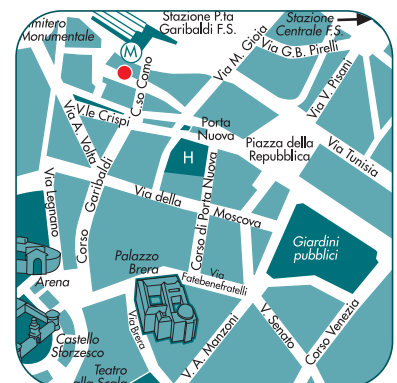

Sofisticato design, nel cuore di Corso Como, la zona più alla moda di Milano. UNA Hotel Tocq si propone con 122 camere di cui 13 appartamenti e 6 sale meeting con capienza fino a 110 posti. Il ristorante con terrazza e il bar sono meta ideale per incontri di lavoro e per frizzanti cocktail parties. Palestra con piscina coperta e garage convenzionati adiacenti all'hotel.

Right in the heart of Corso Como the most fashionable area of Milan, UNA Hotel Tocq with its sophisticated design offers 109 rooms and 13 apartments. There are 6 meeting rooms accommodating up to 110 people. The terraced restaurant and the bar are ideal meeting places for work and for bubbly cocktail parties. Fitness centre with indoor swimming pool and garage nearby the hotel.

Toll free number - Italy

800 606162

Numero verde internazionale

International toll free number

00 800 11211233 (from France - Germany - Spain - UK)

Air Terminal Malpensa Express - 1,5 km
Air Terminal Malpensa Express - 1,5 km

Centro città
City centre

Linea Verde fermata Garibaldi - 100 mt
Green Line Garibaldi station - 100 mt

Milano Centrale - 1 km
Milano Centrale - 1 km

PRIMO PIANO
FIRST FLOOR

PIANO TERRA
GROUND FLOOR

PRIMO PIANO INTERRATO
FIRST UNDERGROUND FLOOR