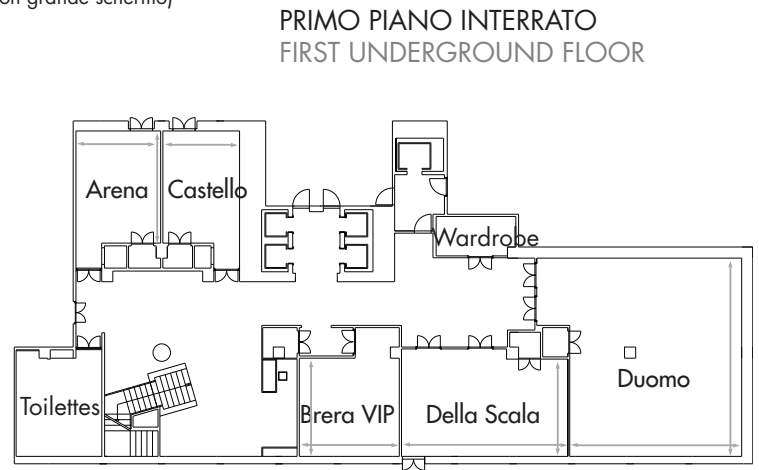

Centro città
City centre

Linea Verde fermata Garibaldi - 100 mt
Green Line Garibaldi station - 100 mt

Milano Centrale - 1 km
Milano Centrale - 1 km

PRIMO PIANO
FIRST FLOOR

PIANO TERRA
GROUND FLOOR

PRIMO PIANO INTERRATO
FIRST UNDERGROUND FLOOR