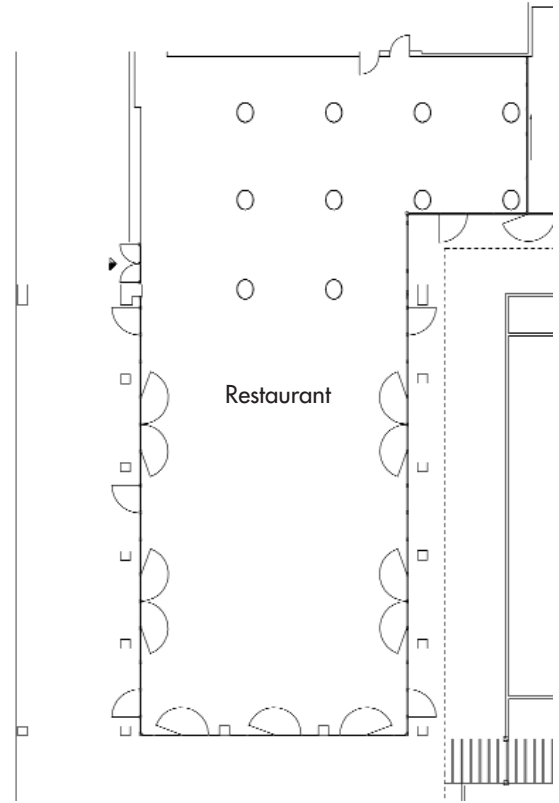

PIANO TERRA
GROUND FLOOR

Attrezzature standard:
Standard meeting equipment:

- Lavagna a fogli mobili
  Flip Charts
- Schermo
  Screen
- Blocco note e penna
  Notepad and pen
- Hospitality desk
  Hospitality desk
- Videobeam
  (videoproiettore collegabile a PC con grande schermo)
  Videobeam VPR
- Puntatore laser
  Laser Marker
- Amplificazione con radiomicrofoni
  Loud Speaker unit
- Microfoni
  Microphones

Attrezzature su richiesta:
Meeting equipment on request:

- Registrazione audio
  Audio recording
- Videoconferenza
  Videoconference
- Servizi su richiesta:
  Service on request:
- Servizio segreteria
  Desk assistance
- Servizio hostess
  Hostesses
- Traduzione simultanea
  Simultaneous translation
- Fotocopiatrice, fax
  Copier, fax machine
- Servizi fotografici
  Photo service
- Allestimenti floreali
  Flower decorations
- Assistenza Tecnica
  Technical Assistance
- Fotocopiatrice, fax
  Copier, fax machine

Teatro Theatre	Scuola Classroom	Tavolo a U U shaped	Tavolo unico Board room	Banchetti Banquets	Cocktail Parties	Dimensioni Dimensions	Altezza Height	Superficie Area	Porte Doors	Luce Light

VERSILIA - UNA HOTEL VERSILIA

Orchidea (1+2+3+4)	640				400	500	24x24,7	3,7	640	1,8x2,1	✓
Armenia (1)	115	40	32	42	100	90	12x11,9	3,7	140	1,8x2,1	✓
Artemisia (2)	115	40	32	42	100	90	12x11,9	3,7	140	1,8x2,1	✓
Narciso (3)	100	30	28	38	100	80	12x11,5	3,7	130	1,8x2,1	✓
Primula (4)	100	30	28	38	100	80	12x11,5	3,7	130	1,8x2,1	✓
Euforbia	40		18	22			7,4x6,6	3,7	50	1,8x2,1	✓
Santolina	9		8	8			3,5x6,8	3,7	25	1,8x2,1	✓
Narciso + Primula	200	60	56	76	200	160	24x11,5	3,7	264	1,8x2,1	✓
Narciso + Armenia	215	70	32	80	200	170	12x27,4	3,7	324	1,8x2,1	✓
Artemisia + Primula	215	70	56	80	200	170	12x27,4	3,7	320	1,8x2,1	✓
Artemisia + Armenia	230	80	96	84	200	160	24x11,9	3,7	282	1,8x2,1	✓
Ristorante					240	500	12x30	3,2	404		✓