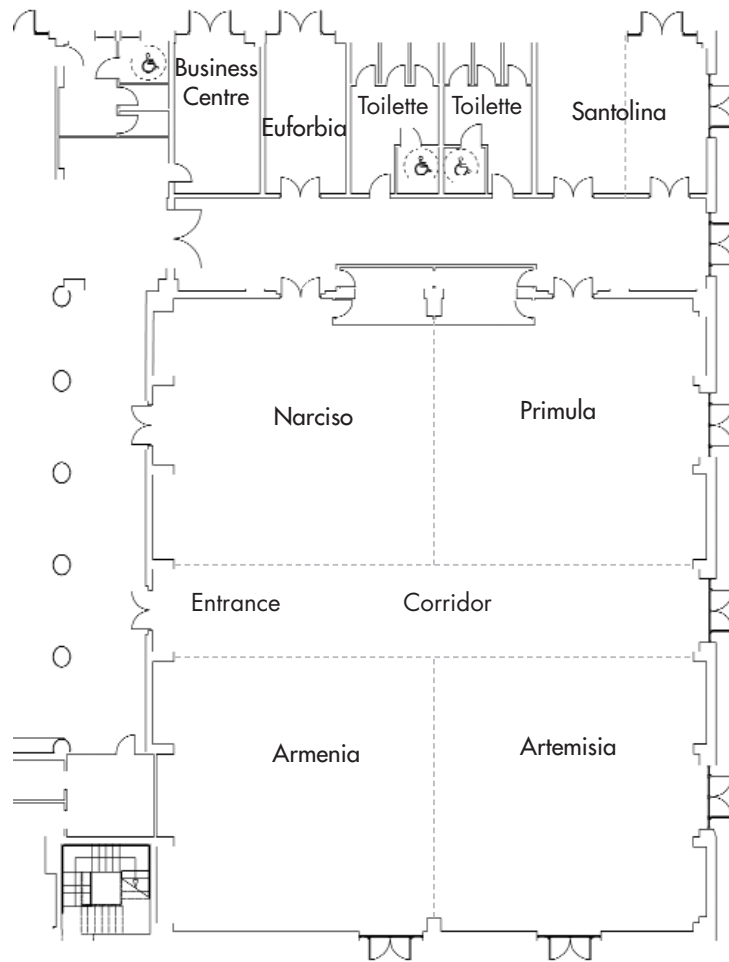

Viareggio - 4 km  
Viareggio - 4 km

Carrara Fiere - 33 km  
Exhibition centre - 33 km

Viareggio - 4,5 km  
Viareggio - 4,5 km

A11 uscita/exit Viareggio - 4 km  
A12 GE-LI uscita/exit Versilia - 8 km

PIANO TERRA  
GROUND FLOOR

Teatro Theatre	Scuola Classroom	Tavolo a U U shaped	Tavolo unico Board room	Banchetti Banquets	Cocktail Parties	Dimensioni Dimensions	Altezza Height	Superficie Area	Porte Doors	Luce Light
-------------------	---------------------	------------------------	----------------------------	-----------------------	---------------------	--------------------------	-------------------	--------------------	----------------	---------------