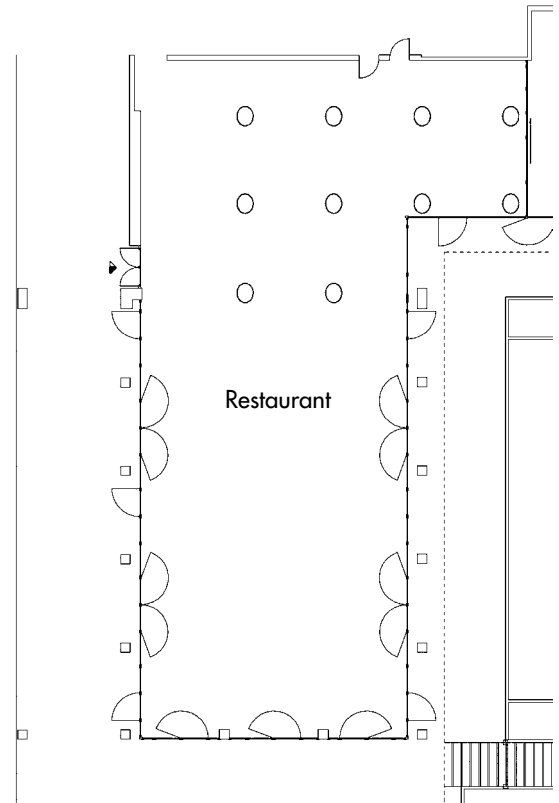

A4 Milano-Venezia uscita Brescia Ovest - 5 km  
A4 Milano-Venezia exit Brescia Ovest - 5 km

Brescia - 5 km  
Brescia - 5 km

PIANO TERRA  
GROUND FLOOR

**Attrezzature standard:**  
Standard meeting equipment: