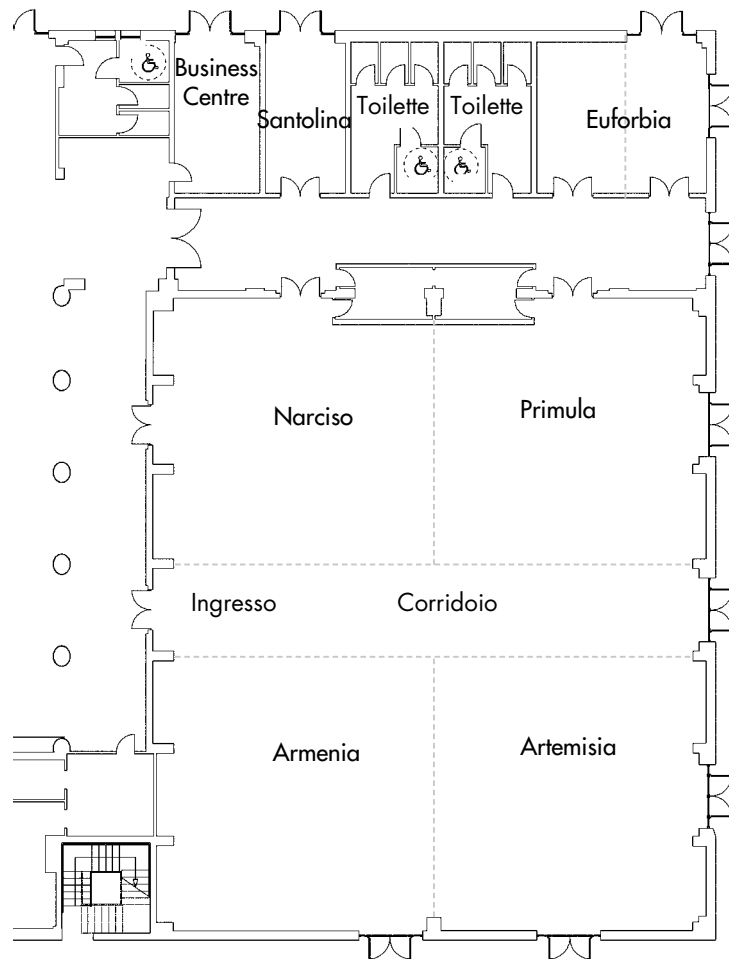

A4 Milano-Venezia uscita Brescia Ovest - 5 km  
A4 Milano-Venezia exit Brescia Ovest - 5 km

Brescia - 5 km  
Brescia - 5 km

PIANO TERRA  
GROUND FLOOR

**Attrezzature standard:**  
Standard meeting equipment: